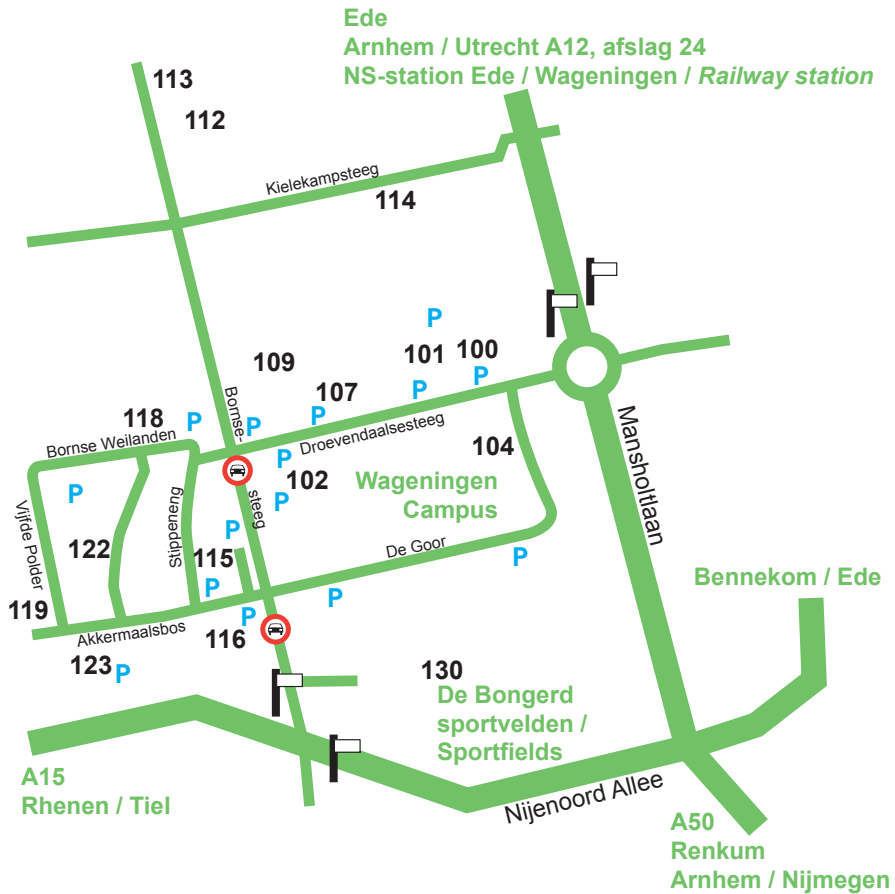

Wageningen UR-route

Alle gebouwen van Wageningen UR hebben een uniek gebouwnummer. Direct bij de hoofdinvalswegen van Wageningen verwijzen borden naar de diverse locaties van genummerde gebouwen van Wageningen UR. In de buurt van de locatie is een zoekroute naar de afzonderlijke gebouwen aangegeven.

All buildings of Wageningen UR have an unique number. Signs along the main roads in Wageningen show where clusters of buildings are located (for example, building numbers 100-200). Within the various clusters, routes to the individual buildings are shown.

Wageningen UR (University & Research centre) / P.O. Box 9101 / 6700 HB Wageningen / T 0317 - 48 01 00 / www.wur.nl

© 2010 Wageningen UR. All rights reserved. Last update 25-05 -2010.

Wageningen UR gebouwen / Wageningen UR Buildings

100 Lumen	Droevendaalsesteeg 3	115 Futurum (Restaurant van de Toekomst / Restaurant of the Future)	Stippeneng 2
101 Gaia	Droevendaalsesteeg 3a	116 Facilitair Bedrijf / Facilities and Services Resource	Akkermaalsbos 12
102 Forum	Droevendaalsesteeg 2	118 Atrium, Technotron, Turbotron	Bornse Weilanden 9
104 Atlas	Droevendaalsesteeg 4	119 TON	Vijfde Polder 1
107 Radix	Droevendaalsesteeg 1	122 Vitae (RIKILT - Instituut voor Voedselveiligheid / RIKILT - Institute of Food Safety)	De Elst 1
109 Radix Serre, Radix Klima, Radix Agros	Bornsesteeg 48	123 Sports Centre de Bongerd (SCB)	Akkermaalsbos 2
112 Nergena	Bornsesteeg 10		Bornsesteeg 2
113 Schoutenhoef (TIB)	Bornsesteeg 16		
114 Biologisch Proef- en Leerbedrijf Droevendaal	Kielekampsteeg 32		

P Parkeerterrein / Parking area

Buslijn 88 (Valleilijn) / Bus number 88 (Valleilijn)